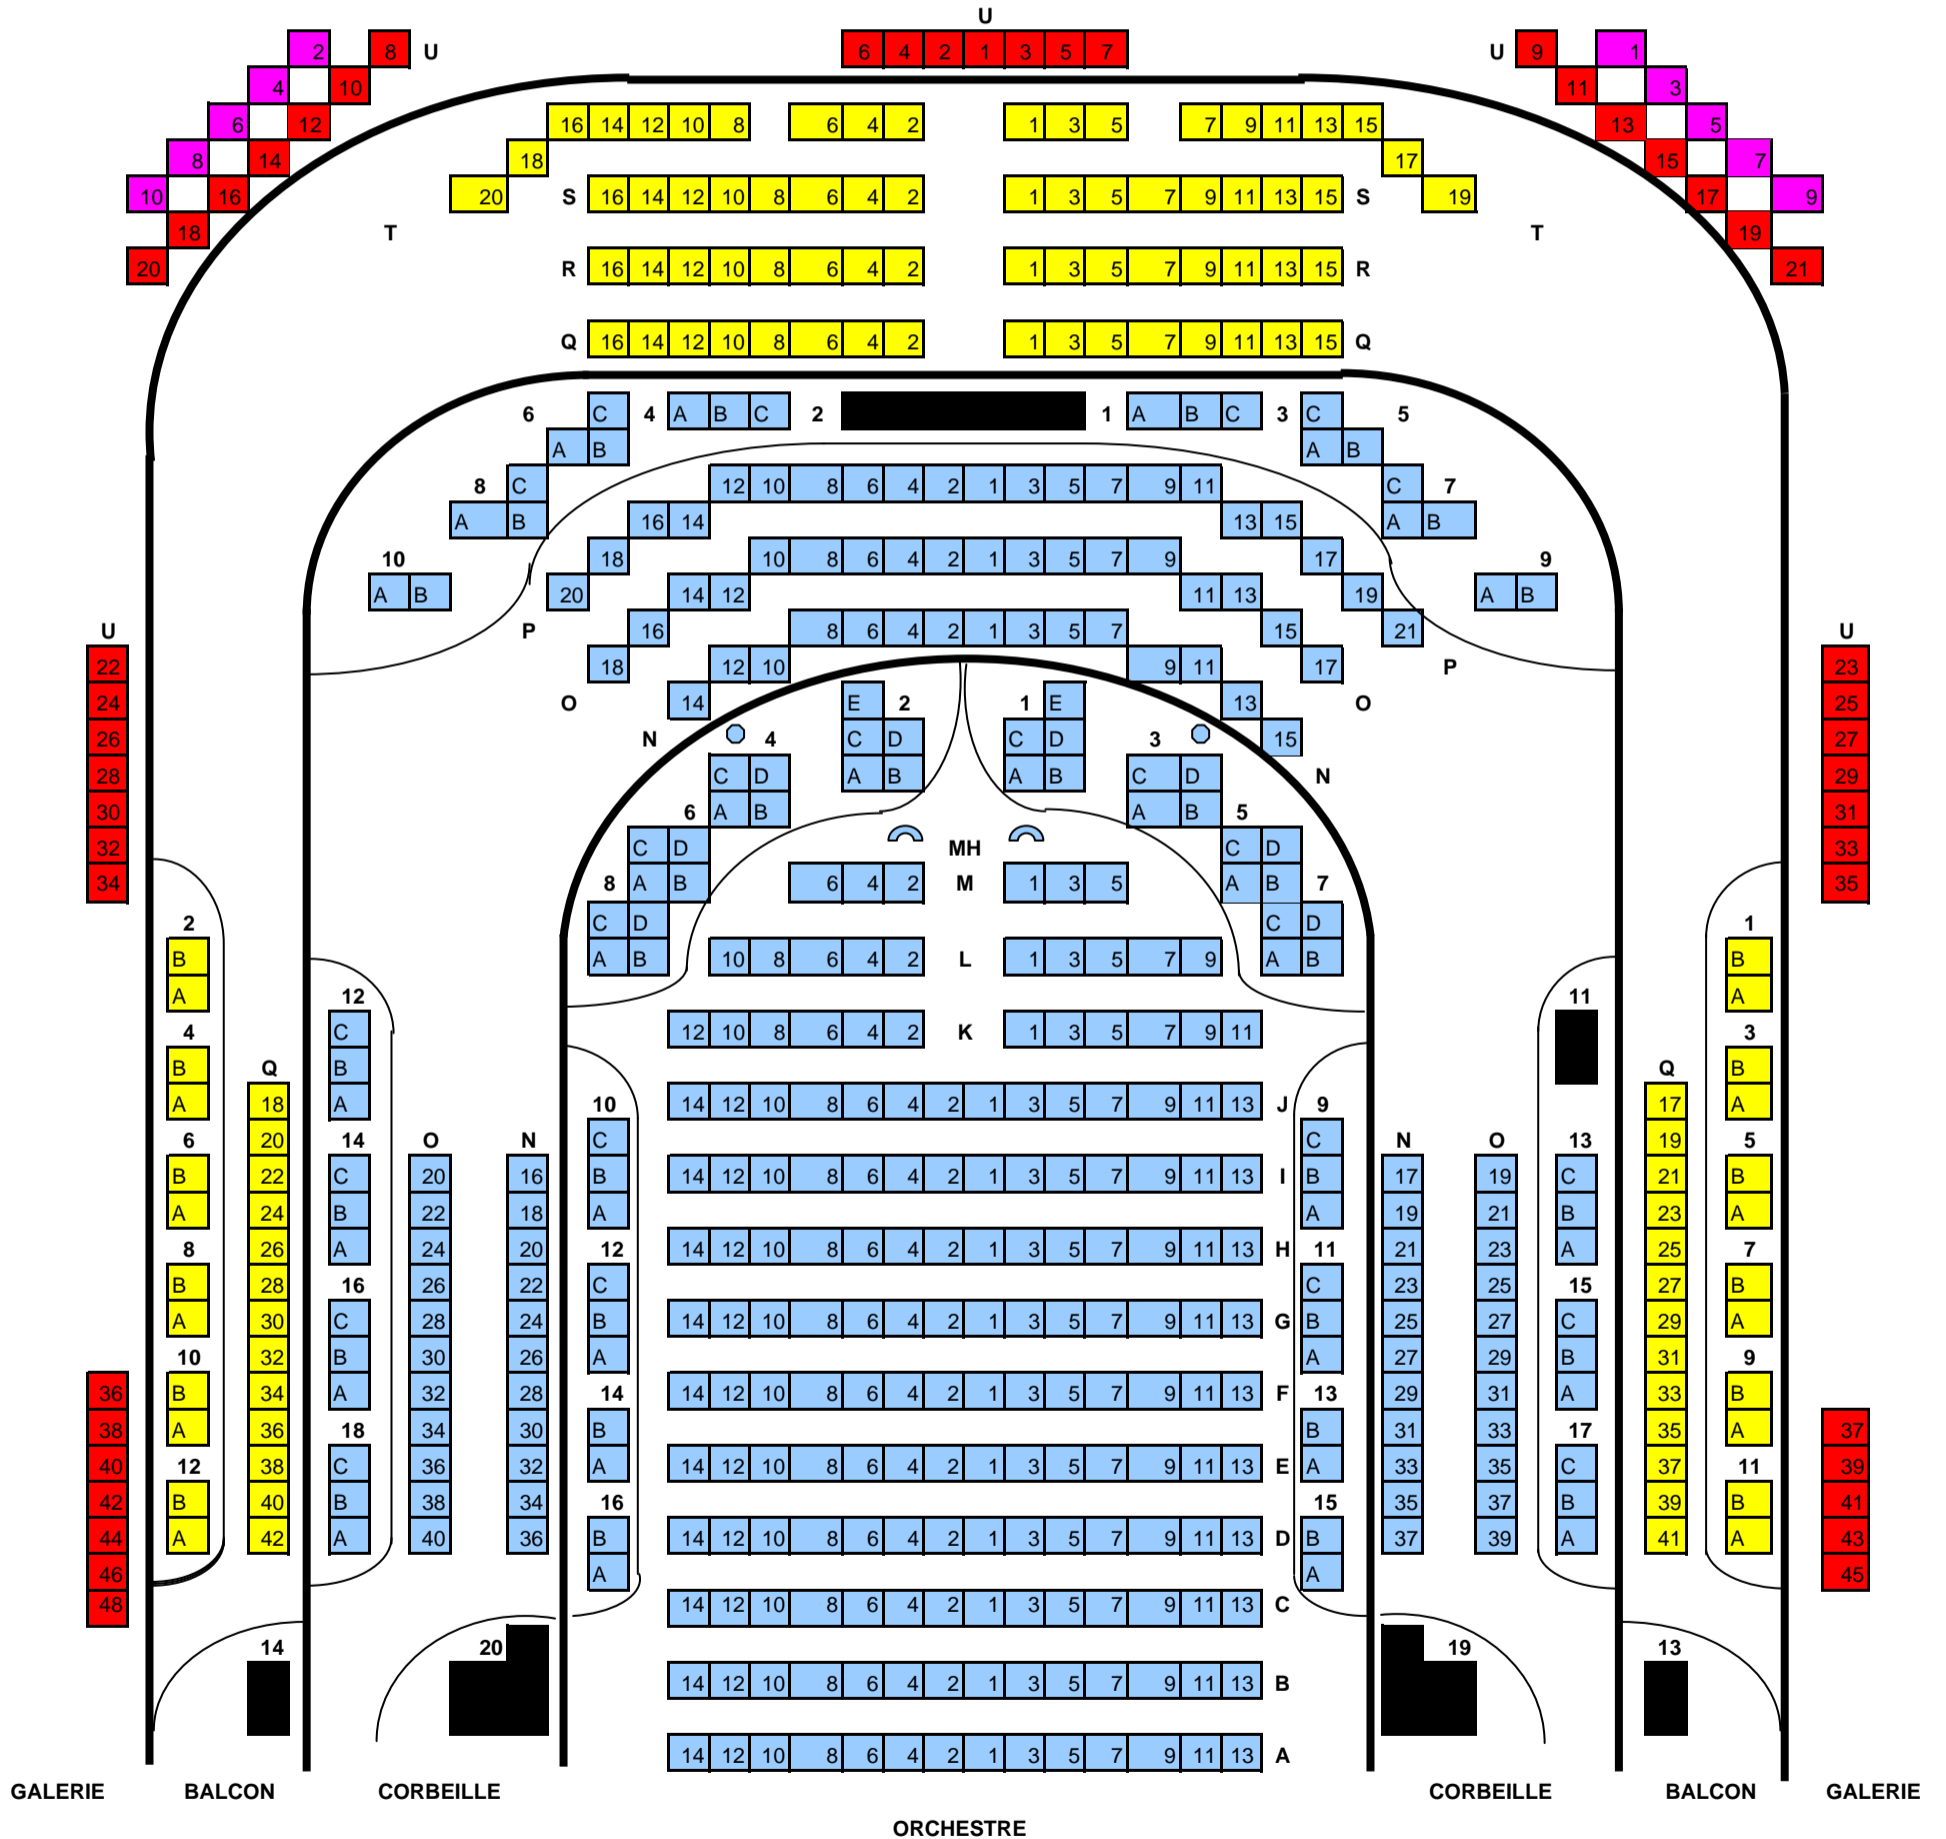

# L'ATHENE THEATRE LOUIS JOUVET

ORCHESTRE	
FAUTEUILS :	168
BAIGNOIRES :	
Chaises :	54
Tabourets :	2
<b>TOTAL</b>	<b>224</b>

CORBEILLE	
FAUTEUILS :	98
LOGES :	
Chaises :	43
LOGES avt-scène :	
<b>TOTAL</b>	<b>141</b>

BALCON	
FAUTEUILS :	94
LOGES :	
Chaises :	24
LOGES avt-scène :	
<b>TOTAL</b>	<b>118</b>

GALERIE	
FAUTEUILS :	47
LOGES :	
Chaises :	
Tabourets :	
LOGES avt-scène :	
ASSIS DEBOUT	10
<b>TOTAL</b>	<b>57</b>

TOTAL 540	
FAUTEUILS :	407
LOGES :	
Chaises :	121
Tabourets :	2
LOGES avt-scène :	
ASSIS-DEBOUT	10

■ PLACES DE SERVITUDES ou invalidées pour raisons techniques

**SAISON 2009/2010**